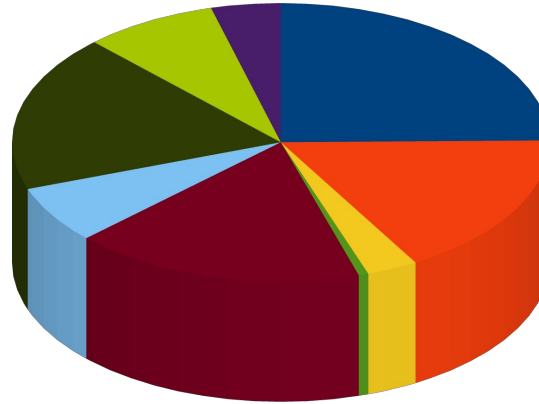

Dépenses Ebando
De Nov 2010 à Juillet 2011

- Bwiti ceremonies, artisanat, bois
- Alimentation
- Medecine
- Ecole
- Ebando fonctionnement, entretien, loyers
- Automobiles, fonctionnement réparation
- Tous salaires (sauf ceremonies)
- dons prêts
- Secretariat tatayo : communication, internet...